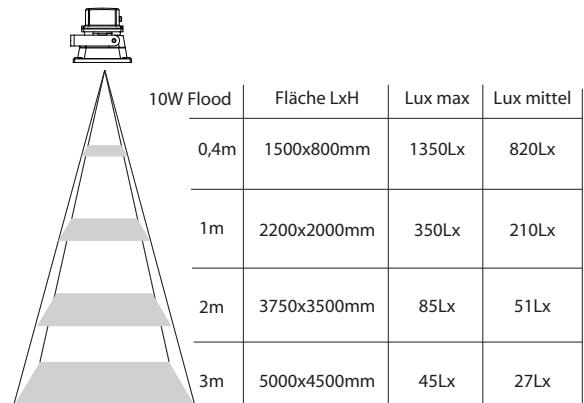

# COB-LED Strahler 10W/120°

COB LED Strahler eignen sich insbesondere als Ersatz für Halogen- oder Energiesparstrahler.

Dieser COB-LED-Strahler mit 10W ersetzt 60W Halogen oder 15W-20W Energiesparlampen.

Hochwertiges neutrales weißes Licht 4000-4500K bei guter Farbwiedergabe (Ra75).

Lebenserwartung >35.000h

Art. Nr.	COB-FL1/10
Leistung	10W
Lumen	800
Abstrahlwinkel	120°
Ausleucht. mit Arm	LxH 1500x800mm
Schutzart	iP65 / Class II
Ra	>75
Volt/Hz	100V - 240V AC 50/60Hz
Lichtfarbe	4000K - 4500K neutralweiß
LED Chip	Bridgelux
Arbeitstemperatur	-30° - +50°
Optimal	0° - +30°
Lebenserwartung	>35.000h
Gehäusefarbe	RAL 7038
Zertifiziert	CE, RoHS, IP65
Garantie	2 Jahre
Abmessung L/H/T	114x88x80
Gewicht	0,65Kg