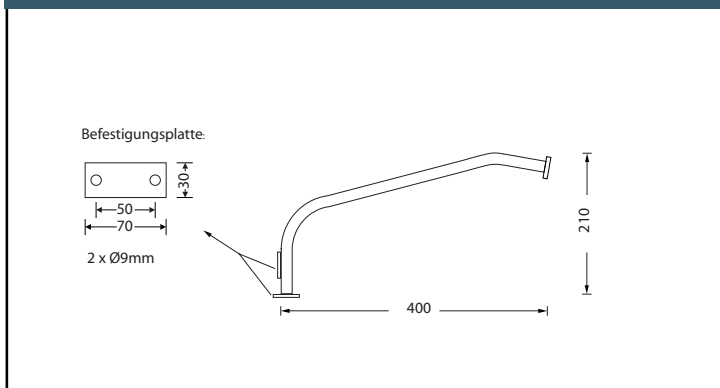

für 10W Fluter