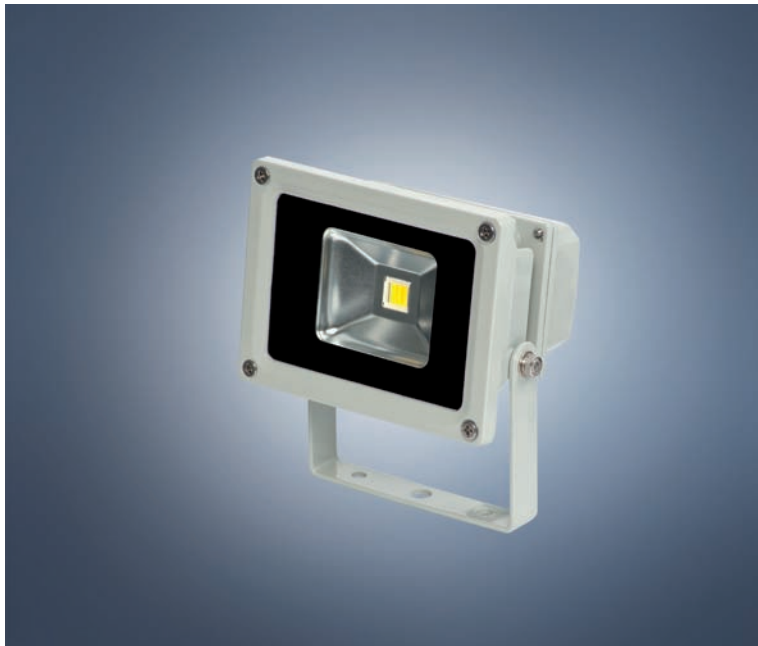

- > Ersatz von Halogenlampen und Energiesparlampen
- > Leistungen: 10W-80W
- > Hochwertiges neutral weißes Licht 4000-4500K bei guter Farbwiedergabe (Ra 75)
- > Sofortiger Lichtstrom
- > Aluminiumgehäuse IP 65
- > Lebenserwartung >35.000h

# COB-LED Strahler 10W/60°

Abbildung ähnlich.

COB LED Strahler eignen sich insbesondere als Ersatz für Halogen- oder Energiesparstrahler.

Dieser COB-LED-Strahler mit 10W ersetzt 60W Halogen oder 15W-20W Energiesparlampen.

Hochwertiges neutrales weißes Licht 4000-4500K bei guter Farbwiedergabe (Ra75).

Lebenserwartung >35.000h

10W/MF

Art. Nr.	COB-MF1/10
Leistung	10W
Lumen	800
Abstrahlwinkel	60°
Ausleucht. mit Arm	LxH 1200x2200mm
Schutzart	iP65 / Class II
Ra	>75
Volt/Hz	100V - 240V AC 50/60Hz
Lichtfarbe	4000K - 4500K neutralweiß
LED Chip	Bridgelux
Arbeitstemperatur	-30° - +50°
Optimal	0° - +30°
Lebenserwartung	>35.000h
Gehäusefarbe	RAL 7038
Zertifiziert	CE, RoHS, IP65
Garantie	2 Jahre
Abmessung L/H/T	114x88x80
Gewicht	0,65Kg

Hochwertiges neutrales weißes Licht 4000-4500K bei guter Farbwiedergabe (Ra75).

Lebenserwartung >35.000h

Art. Nr.	COB-FL1/10
Leistung	10W
Lumen	800
Abstrahlwinkel	120°
Ausleucht. mit Arm	LxH 1500x800mm
Schutzart	iP65 / Class II
Ra	>75
Volt/Hz	100V - 240V AC 50/60Hz
Lichtfarbe	4000K - 4500K neutralweiß
LED Chip	Bridgelux
Arbeitstemperatur	-30° - +50°
Optimal	0° - +30°
Lebenserwartung	>35.000h
Gehäusefarbe	RAL 7038
Zertifiziert	CE, RoHS, IP65
Garantie	2 Jahre
Abmessung L/H/T	114x88x80
Gewicht	0,65Kg