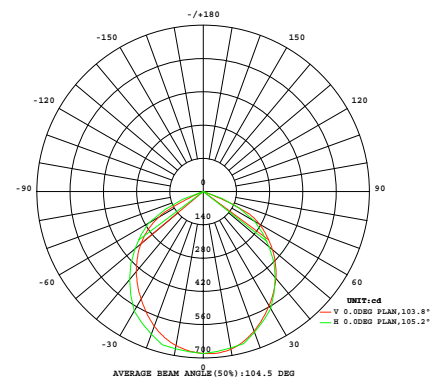

20W Flood	Fläche LxH	Lux max	Lux mittel
0,6m	1800x1400mm	2200Lx	1320Lx
1m	2650x2100mm	610Lx	365Lx
2m	5300x4200mm	170Lx	102Lx
3m	5000x4500mm	95Lx	57Lx

Art. Nr.	COB-FL2/20
Leistung	20W
Lumen	1600
Abstrahlwinkel	120°
Ausl. mit Arm	LxH 1800x1400mm
Schutzart	iP65 / Class II
Ra	>75
Volt/Hz	100V - 240V AC 50/60Hz
Lichtfarbe	4000K - 4500K neutralweiß
LED Chip	Bridgelux
Arbeitstemperatur	-30° - +50°
Optimal	0° - +30°
Lebenserwartung	>35.000h
Gehäusefarbe	RAL 7038
Zertifiziert	CE, RoHS, IP65
Garantie	2 Jahre
Abmessung L/H/T	226x185x126
Gewicht	2,5Kg

Lichtverteilung 120°