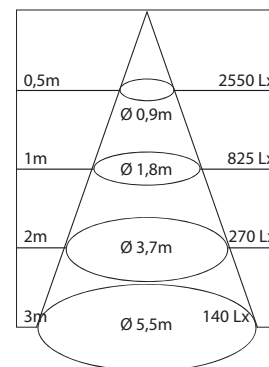

Hochwertiges neutrales weißes Licht 4000-4500K bei guter Farbwiedergabe (Ra75).

Lebenserwartung >35.000h

10W/MF

Art. Nr.	COB-MF1/10
Leistung	10W
Lumen	800
Abstrahlwinkel	60°
Ausleucht. mit Arm	LxH 1200x2200mm
Schutzart	iP65 / Class II
Ra	>75
Volt/Hz	100V - 240V AC 50/60Hz
Lichtfarbe	4000K - 4500K neutralweiß
LED Chip	Bridgelux
Arbeitstemperatur	-30° - +50°
Optimal	0° - +30°
Lebenserwartung	>35.000h
Gehäusefarbe	RAL 7038
Zertifiziert	CE, RoHS, IP65
Garantie	2 Jahre
Abmessung L/H/T	114x88x80
Gewicht	0,65Kg