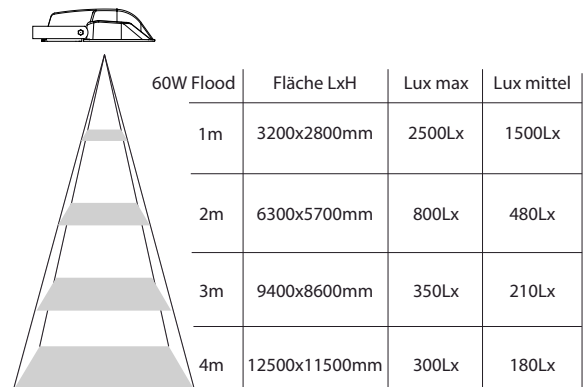

COB-LED Strahler 60W/120°

COB LED Strahler eignen sich insbesondere als Ersatz für Halogen- oder Energiesparstrahler.

Dieser COB-LED-Strahler mit 60W ersetzt 300W Halogen.

Hochwertiges neutrales weißes Licht 4000-4500K bei guter Farbwiedergabe (Ra75).

Lebenserwartung >35.000h

Art. Nr.	COB-FL4/60
Leistung	60W
Lumen	4800
Abstrahlwinkel	120°
Ausl. mit Arm	3200x2800mm
Schutzart	iP65 / Class II
Ra	>75
Volt/Hz	100V - 240V AC 50/60Hz
Lichtfarbe	4000K - 4500K neutralweiß
LED Chip	Bridgelux
Arbeitstemperatur	-30° - +50°
Optimal	0° - +30°
Lebenserwartung	>35.000h
Gehäusefarbe	RAL 7038
Zertifiziert	CE, RoHS, IP65
Garantie	2 Jahre
Abmessung L/H/T	286x395x115
Gewicht	5,6Kg

Technische Änderungen vorbehalten.

LICHT-KONZEPT & WFDIRA