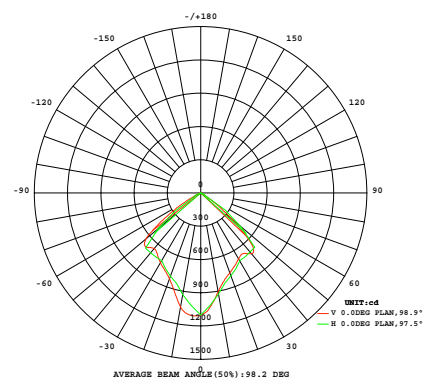

Art. Nr.	COB-MF2/20
Leistung	20W
Lumen	1600
Abstrahlwinkel	60°
Ausleucht. mit Arm	LxH 1600x3500mm
Schutzart	iP65 / Class II
Ra	>75
Volt/Hz	100V - 240V AC 50/60Hz
Lichtfarbe	4000K - 4500K neutralweiß
LED Chip	Bridgelux
Arbeitstemperatur	-30° - +50°
Optimal	0° - +30°
Lebenserwartung	>35.000h
Gehäusefarbe	RAL 7038
Zertifiziert	CE, RoHS, IP65
Garantie	2 Jahre
Abmessung L/H/T	226x185x126
Gewicht	2,5Kg

Lichtverteilung 60°