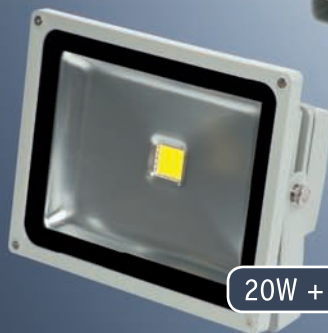

# COB-LED Strahler

Breitstrahler

60W + 80W

10W

40W

Spotstrahler

20W + 30W

10W - 60W

- > Ersatz von Halogenlampen und Energiesparlampen
- > Leistungen: 10W-80W
- > Hochwertiges neutral weißes Licht 4000-4500K bei guter Farbwiedergabe (Ra 75)
- > Sofortiger Lichtstrom
- > Aluminiumgehäuse IP 65
- > Lebenserwartung >35.000h

Hochwertiges neutrales weißes Licht 4000-4500K bei guter Farbwiedergabe (Ra75).

Lebenserwartung >35.000h

10W/MF

Art. Nr.	COB-MF1/10
Leistung	10W
Lumen	800
Abstrahlwinkel	60°
Ausleucht. mit Arm	LxH 1200x2200mm
Schutzart	iP65 / Class II
Ra	>75
Volt/Hz	100V - 240V AC 50/60Hz
Lichtfarbe	4000K - 4500K neutralweiß
LED Chip	Bridgelux
Arbeitstemperatur	-30° - +50°
Optimal	0° - +30°
Lebenserwartung	>35.000h
Gehäusefarbe	RAL 7038
Zertifiziert	CE, RoHS, IP65
Garantie	2 Jahre
Abmessung L/H/T	114x88x80
Gewicht	0,65Kg