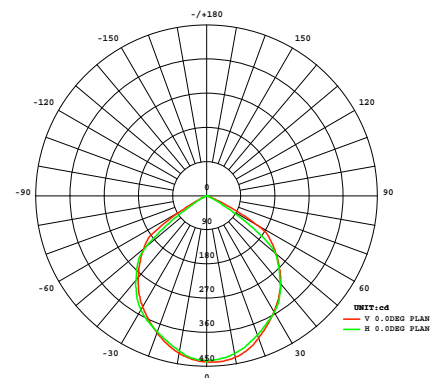

Art. Nr.	COB-FL1/10
Leistung	10W
Lumen	800
Abstrahlwinkel	120°
Ausleucht. mit Arm	LxH 1500x800mm
Schutzart	iP65 / Class II
Ra	>75
Volt/Hz	100V - 240V AC 50/60Hz
Lichtfarbe	4000K - 4500K neutralweiß
LED Chip	Bridgelux
Arbeitstemperatur	-30° - +50°
Optimal	0° - +30°
Lebenserwartung	>35.000h
Gehäusefarbe	RAL 7038
Zertifiziert	CE, RoHS, IP65
Garantie	2 Jahre
Abmessung L/H/T	114x88x80
Gewicht	0,65Kg

Lichtverteilung 120°