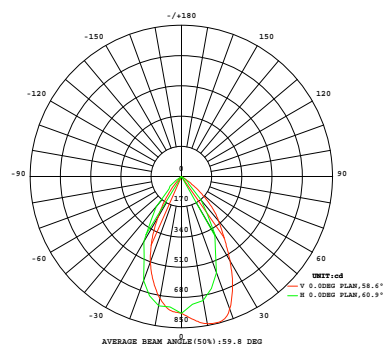

Art. Nr.	COB-MF1/10
Leistung	10W
Lumen	800
Abstrahlwinkel	60°
Ausleucht. mit Arm	LxH 1200x2200mm
Schutzart	iP65 / Class II
Ra	>75
Volt/Hz	100V - 240V AC 50/60Hz
Lichtfarbe	4000K - 4500K neutralweiß
LED Chip	Bridgelux
Arbeitstemperatur	-30° - +50°
Optimal	0° - +30°
Lebenserwartung	>35.000h
Gehäusefarbe	RAL 7038
Zertifiziert	CE, RoHS, IP65
Garantie	2 Jahre
Abmessung L/H/T	114x88x80
Gewicht	0,65Kg

Lichtverteilung 60°