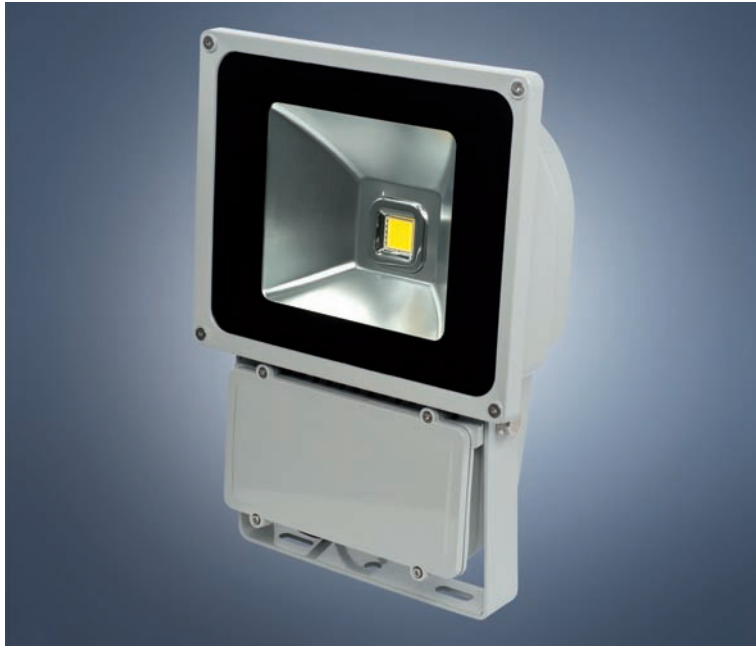

COB-LED Strahler 80W/120°

COB LED Strahler eignen sich insbesondere als Ersatz für Halogen- oder Energiesparstrahler.

Dieser COB-LED-Strahler mit 80W ersetzt 400W Halogen.

Hochwertiges neutrales weißes Licht 4000-4500K bei guter Farbwiedergabe (Ra75).

Lebenserwartung >35.000h