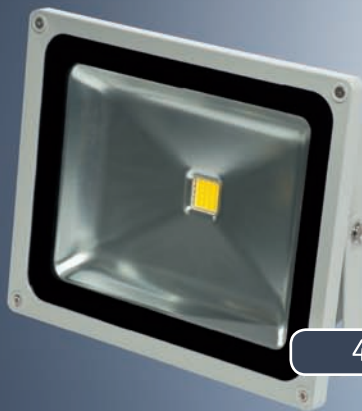

# COB-LED Strahler

Breitstrahler

60W + 80W

10W

40W

Spotstrahler

20W + 30W

10W - 60W

- > Ersatz von Halogenlampen und Energiesparlampen
- > Leistungen: 10W-80W
- > Hochwertiges neutral weißes Licht 4000-4500K bei guter Farbwiedergabe (Ra 75)
- > Sofortiger Lichtstrom
- > Aluminiumgehäuse IP 65
- > Lebenserwartung >35.000h