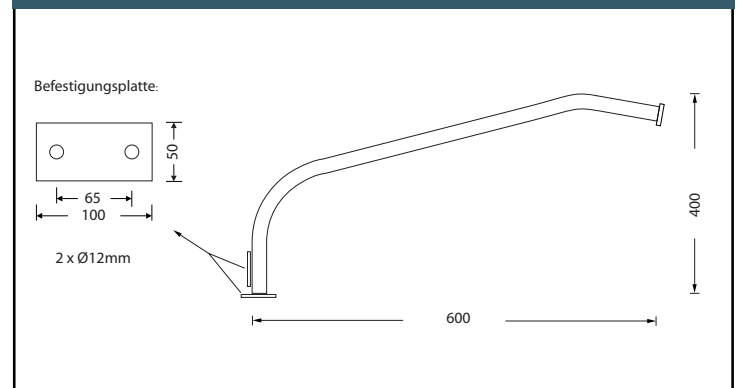

für 20W - 80W Fluter

Art. Nr.	Bezeichnung	Preis
COB-MF1/10	LED Fluter 10W/60°	45,50
COB-MF2/20	LED Fluter 20W/60°	105,70
COB-MF3/40	LED Fluter 40W/60°	197,20
COB-MF4/60	LED Fluter 60W/60°	332,20
COB-FL1/10	LED Fluter 10W/120°	42,90
COB-FL2/20	LED Fluter 20W/120°	99,70
COB-FL2/30	LED Fluter 30W/120°	113,60
COB-FL3/40	LED Fluter 40W/120°	186,00
COB-FL4/60	LED Fluter 60W/120°	313,40
COB-FL4/80	LED Fluter 80W/120°	329,00
COB/STA1	Wandbesfestigung	28,60
COB/STA2	Auflagebefestigung	28,60
COB/ESP1	Erdspieß, Kunststoff (o.Abb)	7,25
COB/ESP3	Erdspieß, Alu pulverbesch.	9,80
COB/ESP4	Erdspieß, Set 2Stk. Alu	19,60
COB/STA5	Wandbefestigung	48,00
COB/STA6	Auflagebefestigung	48,00
COB/ESP2	Erdspieß, Edelstahl	61,00