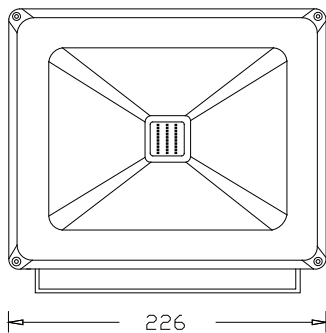

30W Flood	Fläche LxH	Lux max	Lux mittel
0,6m	2000x1800mm	2850Lx	1710Lx
1m	2650x2100mm	855Lx	513Lx
2m	5300x4200mm	235Lx	141Lx
3m	7500x6500mm	155Lx	93Lx

Art. Nr.	COB-FL2/30
Leistung	30W
Lumen	2400
Abstrahlwinkel	120°
Ausl. mit Arm	2000x1800mm
Schutzart	iP65 / Class II
Ra	>75
Volt/Hz	100V - 240V AC 50/60Hz
Lichtfarbe	4000K - 4500K neutralweiß
LED Chip	Bridgelux
Arbeitstemperatur	-30° - +50°
Optimal	0° - +30°
Lebenserwartung	>35.000h
Gehäusefarbe	RAL 7038
Zertifiziert	CE, RoHS, IP65
Garantie	2 Jahre
Abmessung L/H/T	226x185x126
Gewicht	2,5Kg