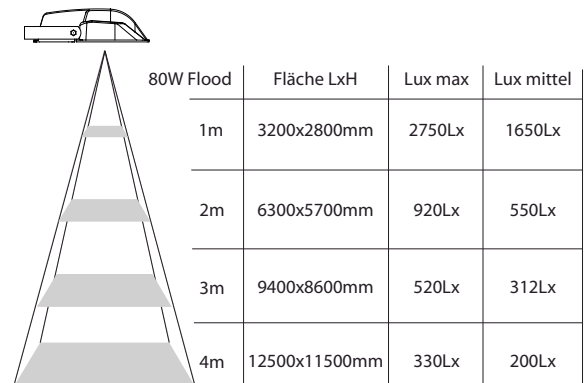

COB-LED Strahler 80W/120°

COB LED Strahler eignen sich insbesondere als Ersatz für Halogen- oder Energiesparstrahler.

Dieser COB-LED-Strahler mit 80W ersetzt 400W Halogen.

Hochwertiges neutrales weißes Licht 4000-4500K bei guter Farbwiedergabe (Ra75).

Lebenserwartung >35.000h

Art. Nr.	COB-FL4/80
Leistung	80W
Lumen	6500
Abstrahlwinkel	120°
Ausl. mit Arm	3200x2800mm
Schutzart	iP65 / Class II
Ra	>75
Volt/Hz	100V - 240V AC 50/60Hz
Lichtfarbe	4000K - 4500K neutralweiß
LED Chip	Bridgelux
Arbeitstemperatur	-30° - +50°
Optimal	0° - +30°
Lebenserwartung	>35.000h
Gehäusefarbe	RAL 7038
Zertifiziert	CE, RoHS, IP65
Garantie	2 Jahre
Abmessung L/H/T	286x395x115
Gewicht	5,6Kg

Technische Änderungen vorbehalten.

LICHT-KONZEPT & WFDRA