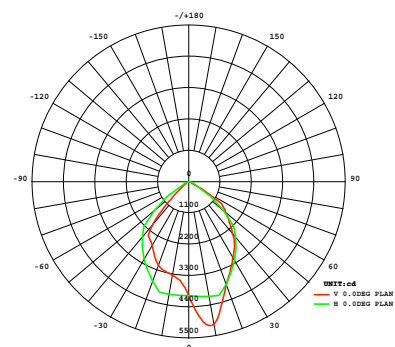

Art. Nr.	COB-FL4/80
Leistung	80W
Lumen	6500
Abstrahlwinkel	120°
Ausl. mit Arm	3200x2800mm
Schutzart	iP65 / Class II
Ra	>75
Volt/Hz	100V - 240V AC 50/60Hz
Lichtfarbe	4000K - 4500K neutralweiß
LED Chip	Bridgelux
Arbeitstemperatur	-30° - +50°
Optimal	0° - +30°
Lebenserwartung	>35.000h
Gehäusefarbe	RAL 7038
Zertifiziert	CE, RoHS, IP65
Garantie	2 Jahre
Abmessung L/H/T	286x395x115
Gewicht	5,6Kg

Lichtverteilung 120°