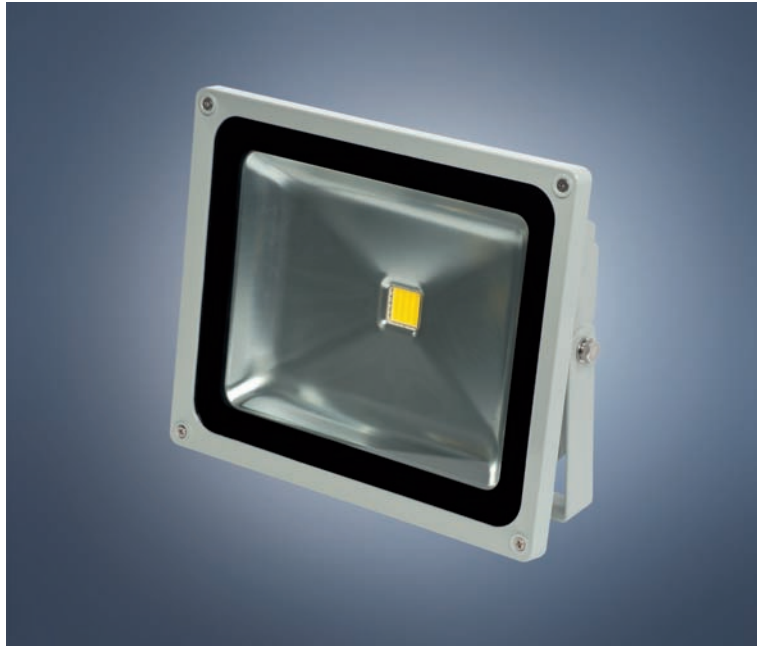

COB-LED Strahler 40W/120°

COB LED Strahler eignen sich insbesondere als Ersatz für Halogen- oder Energiesparstrahler.

Dieser COB-LED-Strahler mit 40W ersetzt 200W Halogen oder 60W-80W Energiesparlampen.

Hochwertiges neutrales weißes Licht 4000-4500K bei guter Farbwiedergabe (Ra75).

Lebenserwartung >35.000h