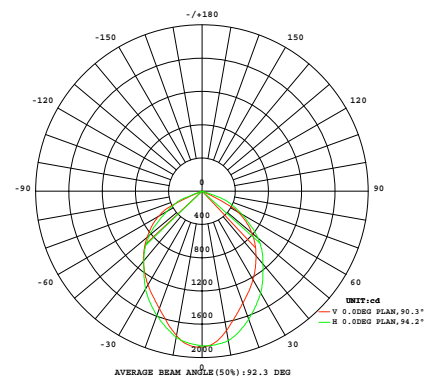

Lichtverteilung 120°

Technische Änderungen vorbehalten.

LICHT-KONZEPT & WFDRA