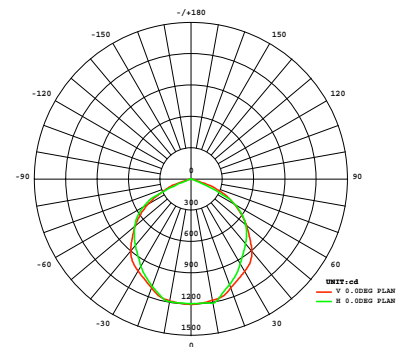

30W Flood	Fläche LxH	Lux max	Lux mittel
0,6m	2000x1800mm	2850Lx	1710Lx
1m	2650x2100mm	855Lx	513Lx
2m	5300x4200mm	235Lx	141Lx
3m	7500x6500mm	155Lx	93Lx

Art. Nr.	COB-FL2/30
Leistung	30W
Lumen	2400
Abstrahlwinkel	120°
Ausl. mit Arm	2000x1800mm
Schutzart	iP65 / Class II
Ra	>75
Volt/Hz	100V - 240V AC 50/60Hz
Lichtfarbe	4000K - 4500K neutralweiß
LED Chip	Bridgelux
Arbeitstemperatur	-30° - +50°
Optimal	0° - +30°
Lebenserwartung	>35.000h
Gehäusefarbe	RAL 7038
Zertifiziert	CE, RoHS, IP65
Garantie	2 Jahre
Abmessung L/H/T	226x185x126
Gewicht	2,5Kg

Lichtverteilung 120°