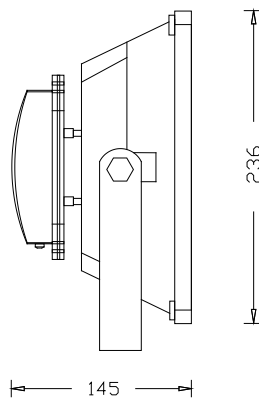

Hochwertiges neutrales weißes Licht 4000-4500K bei guter Farbwiedergabe (Ra75).

Lebenserwartung >35.000h

40W Flood	Fläche LxH	Lux max	Lux mittel
0,6m	2500x2500mm	4420Lx	2650Lx
1m	3100x3000mm	1250Lx	750Lx
2m	5300x4200mm	410Lx	246Lx
3m	7500x6500mm	200Lx	120Lx