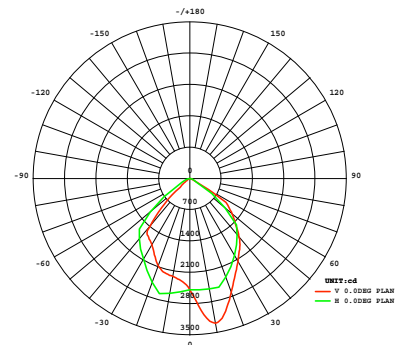

Art. Nr.	COB-FL4/60
Leistung	60W
Lumen	4800
Abstrahlwinkel	120°
Ausl. mit Arm	3200x2800mm
Schutzart	iP65 / Class II
Ra	>75
Volt/Hz	100V - 240V AC 50/60Hz
Lichtfarbe	4000K - 4500K neutralweiß
LED Chip	Bridgelux
Arbeitstemperatur	-30° - +50°
Optimal	0° - +30°
Lebenserwartung	>35.000h
Gehäusefarbe	RAL 7038
Zertifiziert	CE, RoHS, IP65
Garantie	2 Jahre
Abmessung L/H/T	286x395x115
Gewicht	5,6Kg

Lichtverteilung 120°