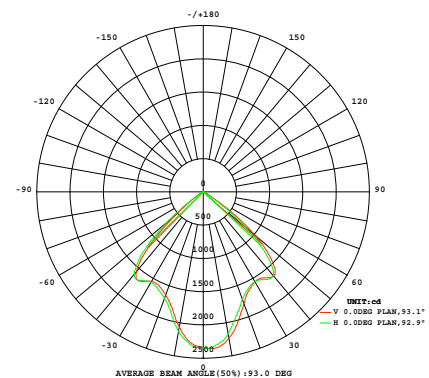

Art. Nr.	COB-MF3/40
Leistung	40W
Lumen	3200
Abstrahlwinkel	60°
Ausleucht. mit Arm	LxH 2000x4000mm
Schutzart	iP65 / Class II
Ra	>75
Volt/Hz	100V - 240V AC 50/60Hz
Lichtfarbe	4000K - 4500K neutralweiß
LED Chip	Bridgelux
Arbeitstemperatur	-30° - +50°
Optimal	0° - +30°
Lebenserwartung	>35.000h
Gehäusefarbe	RAL 7038
Zertifiziert	CE, RoHS, IP65
Garantie	2 Jahre
Abmessung L/H/T	290x236x145
Gewicht	3,3Kg

Lichtverteilung 60°