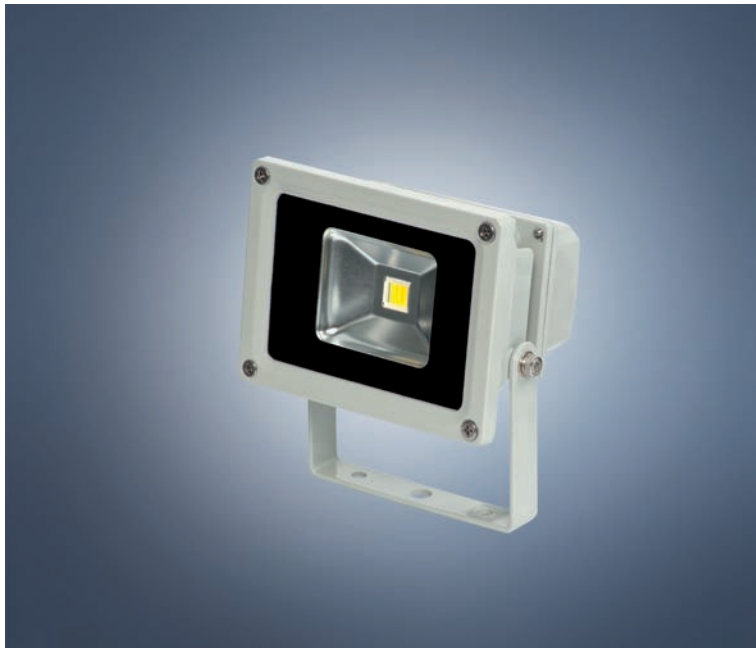

# COB-LED Strahler 10W/60°

Abbildung ähnlich.

COB LED Strahler eignen sich insbesondere als Ersatz für Halogen- oder Energiesparstrahler.

Dieser COB-LED-Strahler mit 10W ersetzt 60W Halogen oder 15W-20W Energiesparlampen.

Hochwertiges neutrales weißes Licht 4000-4500K bei guter Farbwiedergabe (Ra75).

Lebenserwartung >35.000h

10W/MF

Art. Nr.	COB-MF1/10
Leistung	10W
Lumen	800
Abstrahlwinkel	60°
Ausleucht. mit Arm	LxH 1200x2200mm
Schutzart	iP65 / Class II
Ra	>75
Volt/Hz	100V - 240V AC 50/60Hz
Lichtfarbe	4000K - 4500K neutralweiß
LED Chip	Bridgelux
Arbeitstemperatur	-30° - +50°
Optimal	0° - +30°
Lebenserwartung	>35.000h
Gehäusefarbe	RAL 7038
Zertifiziert	CE, RoHS, IP65
Garantie	2 Jahre
Abmessung L/H/T	114x88x80
Gewicht	0,65Kg

# COB-LED Strahler 10W/120°

COB LED Strahler eignen sich insbesondere als Ersatz für Halogen- oder Energiesparstrahler.

Dieser COB-LED-Strahler mit 10W ersetzt 60W Halogen oder 15W-20W Energiesparlampen.

Hochwertiges neutrales weißes Licht 4000-4500K bei guter Farbwiedergabe (Ra75).

Lebenserwartung >35.000h

Art. Nr.	COB-FL1/10
Leistung	10W
Lumen	800
Abstrahlwinkel	120°
Ausleucht. mit Arm	LxH 1500x800mm
Schutzart	iP65 / Class II
Ra	>75
Volt/Hz	100V - 240V AC 50/60Hz
Lichtfarbe	4000K - 4500K neutralweiß
LED Chip	Bridgelux
Arbeitstemperatur	-30° - +50°
Optimal	0° - +30°
Lebenserwartung	>35.000h
Gehäusefarbe	RAL 7038
Zertifiziert	CE, RoHS, IP65
Garantie	2 Jahre
Abmessung L/H/T	114x88x80
Gewicht	0,65Kg