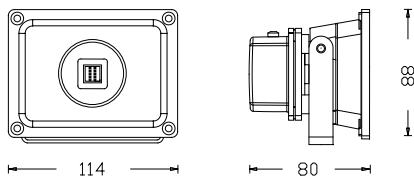

Hochwertiges neutrales weißes Licht 4000-4500K bei guter Farbwiedergabe (Ra75).

Lebenserwartung >35.000h

10W/MF

Art. Nr.	COB-MF1/10
Leistung	10W
Lumen	800
Abstrahlwinkel	60°
Ausleucht. mit Arm	LxH 1200x2200mm
Schutzart	iP65 / Class II
Ra	>75
Volt/Hz	100V - 240V AC 50/60Hz
Lichtfarbe	4000K - 4500K neutralweiß
LED Chip	Bridgelux
Arbeitstemperatur	-30° - +50°
Optimal	0° - +30°
Lebenserwartung	>35.000h
Gehäusefarbe	RAL 7038
Zertifiziert	CE, RoHS, IP65
Garantie	2 Jahre
Abmessung L/H/T	114x88x80
Gewicht	0,65Kg