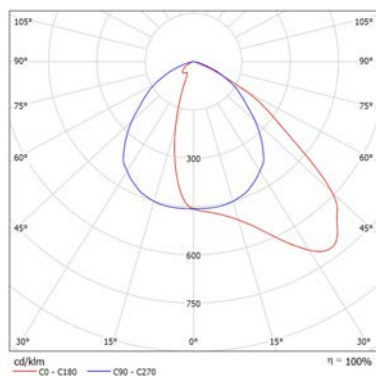

LICHTVERTEILUNG 120W

Schildformat: 5000x5000mm
 Ausladung: 1000mm
 Optimales Format: 4000x4000mm

LICHTVERTEILUNG 175W

Schildformat: 6000x6000mm
 Opt. Format 1000mm: 5000x4000mm
 Opt. Format 1500mm: 6000x5000mm

Ausladung 1000mm

Ausladung 1500mm

GUELL3 260W / GUELL3 350W

LICHTVERTEILUNG 260W

Schildformat: 6000x6000mm
 Opt. Format 1000mm: 6000x6000mm
 Opt. Format 1500mm: 6000x6000mm

Ausladung 1000mm

Ausladung 1500mm

LICHTVERTEILUNG 350W

Schildformat: 8000x8000mm
 Opt. Format 1000mm: 7000x6000mm
 Opt. Format 1500mm: 8000x7000mm

Ausladung 1000mm

Ausladung 1500mm

GUELL4 450W

LICHTVERTEILUNG 450W

Schildformat: 8000x8000mm
Opt. Format 1000mm: 8000x8000mm
Opt. Format 1500mm: 8500x8500mm