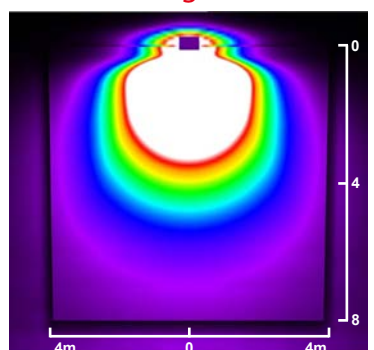

Ausladung 1000mm

Ausladung 1500mm

GUELL3 260W / GUELL3 350W

LICHTVERTEILUNG 260W

Schildformat: 6000x6000mm
 Opt. Format 1000mm: 6000x6000mm
 Opt. Format 1500mm: 6000x6000mm

Ausladung 1000mm

Ausladung 1500mm

LICHTVERTEILUNG 350W

Schildformat: 8000x8000mm
 Opt. Format 1000mm: 7000x6000mm
 Opt. Format 1500mm: 8000x7000mm

Ausladung 1000mm

Ausladung 1500mm

GUELL4 450W

LICHTVERTEILUNG 450W

Schildformat: 8000x8000mm
Opt. Format 1000mm: 8000x8000mm
Opt. Format 1500mm: 8500x8500mm