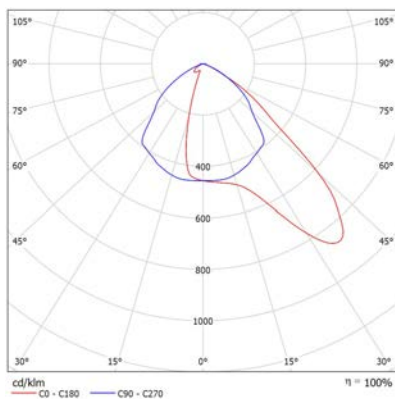

LICHTVERTEILUNG 120W

Schildformat: 5000x5000mm
 Ausladung: 1000mm
 Optimales Format: 4000x4000mm

LICHTVERTEILUNG 175W

Schildformat: 6000x6000mm
 Opt. Format 1000mm: 5000x4000mm
 Opt. Format 1500mm: 6000x5000mm

Ausladung 1000mm

Ausladung 1500mm

GUELL3 260W / GUELL3 350W

LICHTVERTEILUNG 260W

Schildformat: 6000x6000mm
 Opt. Format 1000mm: 6000x6000mm
 Opt. Format 1500mm: 6000x6000mm

Ausladung 1000mm

Ausladung 1500mm

LICHTVERTEILUNG 350W

Schildformat: 8000x8000mm
 Opt. Format 1000mm: 7000x6000mm
 Opt. Format 1500mm: 8000x7000mm

Ausladung 1000mm

Ausladung 1500mm

GUELL4 450W

LICHTVERTEILUNG 450W

Schildformat: 8000x8000mm
Opt. Format 1000mm: 8000x8000mm
Opt. Format 1500mm: 8500x8500mm