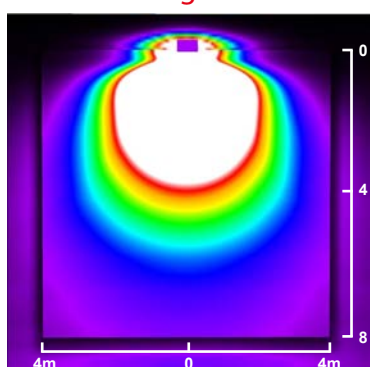

Ausladung 1000mm