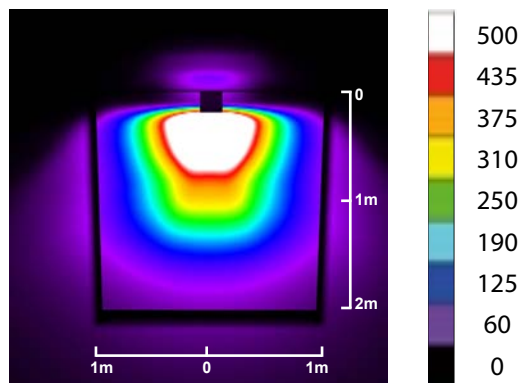

GUILL ZERO 10W / 20W

LICHTVERTEILUNG 10W

Schildformat: 2000x2000mm
Ausladung: 500mm
Optimales Format: 1500x1200mm

LICHTVERTEILUNG 20W

Schildformat: 2000x2000mm
Ausladung: 500mm
Optimales Format: 2000x1600mm

GUELL1 30W / 40W

LICHTVERTEILUNG 30W

Schildformat: 2000x2000mm
Ausladung: 500mm
Optimales Format: 2200x2000mm

LICHTVERTEILUNG 40W

Schildformat: 2000x2000mm
Ausladung: 500mm
Optimales Format: 2500x2200mm

GUELL1 60W / 80W

LICHTVERTEILUNG 60W

Schildformat: 3000x3000mm
Ausladung: 1000mm
Optimales Format: 3000x3000mm

LICHTVERTEILUNG 80W

Schildformat: 4000x4000mm
Ausladung: 1000mm
Optimales Format: 3500x3000mm

GUELL2 120W / GUELL3 175W

LICHTVERTEILUNG 120W

Schildformat: 5000x5000mm
 Ausladung: 1000mm
 Optimales Format: 4000x4000mm

LICHTVERTEILUNG 175W

Schildformat: 6000x6000mm
 Opt. Format 1000mm: 5000x4000mm
 Opt. Format 1500mm: 6000x5000mm