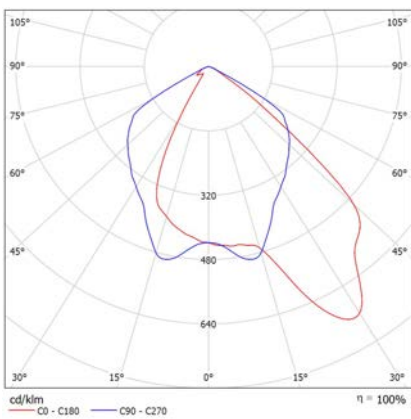

GUILL ZERO 10W / 20W

LICHTVERTEILUNG 10W

Schildformat: 2000x2000mm
Ausladung: 500mm
Optimales Format: 1500x1200mm

LICHTVERTEILUNG 20W

Schildformat: 2000x2000mm
Ausladung: 500mm
Optimales Format: 2000x1600mm

GUELL1 30W / 40W

LICHTVERTEILUNG 30W

Schildformat: 2000x2000mm
Ausladung: 500mm
Optimales Format: 2200x2000mm

LICHTVERTEILUNG 40W

Schildformat: 2000x2000mm
Ausladung: 500mm
Optimales Format: 2500x2200mm

GUELL1 60W / 80W

LICHTVERTEILUNG 60W

Schildformat: 3000x3000mm
Ausladung: 1000mm
Optimales Format: 3000x3000mm

LICHTVERTEILUNG 80W

Schildformat: 4000x4000mm
Ausladung: 1000mm
Optimales Format: 3500x3000mm

GUELL2 120W / GUELL3 175W

LICHTVERTEILUNG 120W

Schildformat: 5000x5000mm
 Ausladung: 1000mm
 Optimales Format: 4000x4000mm

LICHTVERTEILUNG 175W

Schildformat: 6000x6000mm
 Opt. Format 1000mm: 5000x4000mm
 Opt. Format 1500mm: 6000x5000mm