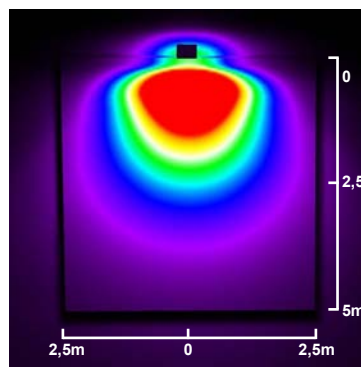

GUELL1 30W / 40W

LICHTVERTEILUNG 30W

Schildformat: 2000x2000mm
Ausladung: 500mm
Optimales Format: 2200x2000mm

LICHTVERTEILUNG 40W

Schildformat: 2000x2000mm
Ausladung: 500mm
Optimales Format: 2500x2200mm

GUELL1 60W / 80W

LICHTVERTEILUNG 60W

Schildformat: 3000x3000mm
Ausladung: 1000mm
Optimales Format: 3000x3000mm

LICHTVERTEILUNG 80W

Schildformat: 4000x4000mm
Ausladung: 1000mm
Optimales Format: 3500x3000mm

GUELL2 120W / GUELL3 175W

LICHTVERTEILUNG 120W

Schildformat: 5000x5000mm
 Ausladung: 1000mm
 Optimales Format: 4000x4000mm

LICHTVERTEILUNG 175W

Schildformat: 6000x6000mm
 Opt. Format 1000mm: 5000x4000mm
 Opt. Format 1500mm: 6000x5000mm

Ausladung 1000mm

Ausladung 1500mm

GUELL3 260W / GUELL3 350W

LICHTVERTEILUNG 260W

Schildformat: 6000x6000mm
 Opt. Format 1000mm: 6000x6000mm
 Opt. Format 1500mm: 6000x6000mm

Ausladung 1000mm

Ausladung 1500mm