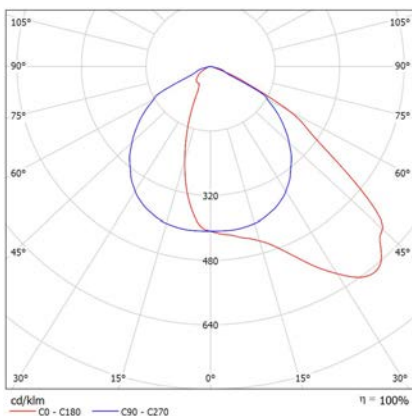

GUILL ZERO 10W / 20W

LICHTVERTEILUNG 10W

Schildformat: 2000x2000mm
Ausladung: 500mm
Optimales Format: 1500x1200mm

LICHTVERTEILUNG 20W

Schildformat: 2000x2000mm
Ausladung: 500mm
Optimales Format: 2000x1600mm

GUELL1 30W / 40W

LICHTVERTEILUNG 30W

Schildformat: 2000x2000mm
Ausladung: 500mm
Optimales Format: 2200x2000mm

LICHTVERTEILUNG 40W

Schildformat: 2000x2000mm
Ausladung: 500mm
Optimales Format: 2500x2200mm

GUELL1 60W / 80W

LICHTVERTEILUNG 60W

Schildformat: 3000x3000mm
Ausladung: 1000mm
Optimales Format: 3000x3000mm

LICHTVERTEILUNG 80W

Schildformat: 4000x4000mm
Ausladung: 1000mm
Optimales Format: 3500x3000mm

GUELL2 120W / GUELL3 175W

LICHTVERTEILUNG 120W

Schildformat: 5000x5000mm
 Ausladung: 1000mm
 Optimales Format: 4000x4000mm

LICHTVERTEILUNG 175W

Schildformat: 6000x6000mm
 Opt. Format 1000mm: 5000x4000mm
 Opt. Format 1500mm: 6000x5000mm