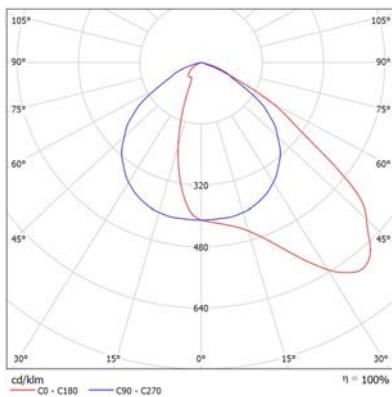

GUILL ZERO 10W / 20W

LICHTVERTEILUNG 10W

Schildformat: 2000x2000mm
Ausladung: 500mm
Optimales Format: 1500x1200mm

LICHTVERTEILUNG 20W

Schildformat: 2000x2000mm
Ausladung: 500mm
Optimales Format: 2000x1600mm

GUELL1 30W / 40W

LICHTVERTEILUNG 30W

Schildformat: 2000x2000mm
Ausladung: 500mm
Optimales Format: 2200x2000mm

LICHTVERTEILUNG 40W

Schildformat: 2000x2000mm
Ausladung: 500mm
Optimales Format: 2500x2200mm

GUELL1 60W / 80W

LICHTVERTEILUNG 60W

Schildformat: 3000x3000mm
Ausladung: 1000mm
Optimales Format: 3000x3000mm

LICHTVERTEILUNG 80W

Schildformat: 4000x4000mm
Ausladung: 1000mm
Optimales Format: 3500x3000mm

GUELL2 120W / GUELL3 175W

LICHTVERTEILUNG 120W

Schildformat: 5000x5000mm
 Ausladung: 1000mm
 Optimales Format: 4000x4000mm

LICHTVERTEILUNG 175W

Schildformat: 6000x6000mm
 Opt. Format 1000mm: 5000x4000mm
 Opt. Format 1500mm: 6000x5000mm