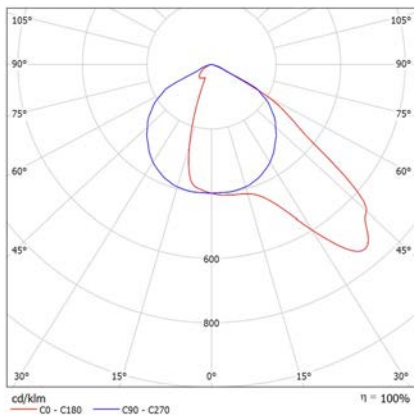

GUILL ZERO 10W / 20W

LICHTVERTEILUNG 10W

Schildformat: 2000x2000mm
Ausladung: 500mm
Optimales Format: 1500x1200mm

LICHTVERTEILUNG 20W

Schildformat: 2000x2000mm
Ausladung: 500mm
Optimales Format: 2000x1600mm

GUELL1 30W / 40W

LICHTVERTEILUNG 30W

Schildformat: 2000x2000mm
Ausladung: 500mm
Optimales Format: 2200x2000mm

LICHTVERTEILUNG 40W

Schildformat: 2000x2000mm
Ausladung: 500mm
Optimales Format: 2500x2200mm

GUELL1 60W / 80W

LICHTVERTEILUNG 60W

Schildformat: 3000x3000mm
Ausladung: 1000mm
Optimales Format: 3000x3000mm

LICHTVERTEILUNG 80W

Schildformat: 4000x4000mm
Ausladung: 1000mm
Optimales Format: 3500x3000mm

GUELL2 120W / GUELL3 175W

LICHTVERTEILUNG 120W

Schildformat: 5000x5000mm
 Ausladung: 1000mm
 Optimales Format: 4000x4000mm

LICHTVERTEILUNG 175W

Schildformat: 6000x6000mm
 Opt. Format 1000mm: 5000x4000mm
 Opt. Format 1500mm: 6000x5000mm