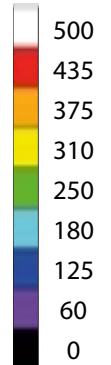

GUILL ZERO 10W / 20W

LICHTVERTEILUNG 10W

Schildformat: 2000x2000mm
Ausladung: 500mm
Optimales Format: 1500x1200mm

LICHTVERTEILUNG 20W

Schildformat: 2000x2000mm
Ausladung: 500mm
Optimales Format: 2000x1600mm

LICHTVERTEILUNG 60W

Schildformat: 3000x3000mm
Ausladung: 1000mm
Optimales Format: 3000x3000mm

LICHTVERTEILUNG 80W

Schildformat: 4000x4000mm
Ausladung: 1000mm
Optimales Format: 3500x3000mm

GUELL2 120W / GUELL3 175W

LICHTVERTEILUNG 120W

Schildformat: 5000x5000mm
 Ausladung: 1000mm
 Optimales Format: 4000x4000mm

LICHTVERTEILUNG 175W

Schildformat: 6000x6000mm
 Opt. Format 1000mm: 5000x4000mm
 Opt. Format 1500mm: 6000x5000mm

Ausladung 1000mm

Ausladung 1500mm

GUELL3 260W / GUELL3 350W

LICHTVERTEILUNG 260W

Schildformat: 6000x6000mm
 Opt. Format 1000mm: 6000x6000mm
 Opt. Format 1500mm: 6000x6000mm

Ausladung 1000mm

Ausladung 1500mm