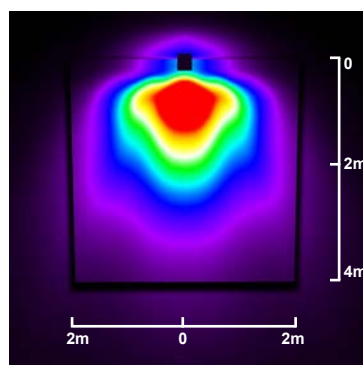

GUELL1 30W / 40W

LICHTVERTEILUNG 30W

Schildformat: 2000x2000mm
Ausladung: 500mm
Optimales Format: 2200x2000mm

LICHTVERTEILUNG 40W

Schildformat: 2000x2000mm
Ausladung: 500mm
Optimales Format: 2500x2200mm

GUELL1 60W / 80W

LICHTVERTEILUNG 60W

Schildformat: 3000x3000mm
Ausladung: 1000mm
Optimales Format: 3000x3000mm

LICHTVERTEILUNG 80W

Schildformat: 4000x4000mm
Ausladung: 1000mm
Optimales Format: 3500x3000mm

GUELL2 120W / GUELL3 175W

LICHTVERTEILUNG 120W

Schildformat: 5000x5000mm
 Ausladung: 1000mm
 Optimales Format: 4000x4000mm

LICHTVERTEILUNG 175W

Schildformat: 6000x6000mm
 Opt. Format 1000mm: 5000x4000mm
 Opt. Format 1500mm: 6000x5000mm

Ausladung 1000mm

Ausladung 1500mm

GUELL3 260W / GUELL3 350W

LICHTVERTEILUNG 260W

Schildformat: 6000x6000mm
 Opt. Format 1000mm: 6000x6000mm
 Opt. Format 1500mm: 6000x6000mm

Ausladung 1000mm

Ausladung 1500mm