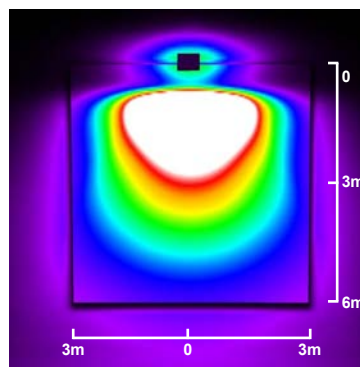

LICHTVERTEILUNG 120W

Schildformat: 5000x5000mm
 Ausladung: 1000mm
 Optimales Format: 4000x4000mm

LICHTVERTEILUNG 175W

Schildformat: 6000x6000mm
 Opt. Format 1000mm: 5000x4000mm
 Opt. Format 1500mm: 6000x5000mm

Ausladung 1000mm

Ausladung 1500mm

GUELL3 260W / GUELL3 350W

LICHTVERTEILUNG 260W

Schildformat: 6000x6000mm
 Opt. Format 1000mm: 6000x6000mm
 Opt. Format 1500mm: 6000x6000mm

Ausladung 1000mm

Ausladung 1500mm

LICHTVERTEILUNG 350W

Schildformat: 8000x8000mm
 Opt. Format 1000mm: 7000x6000mm
 Opt. Format 1500mm: 8000x7000mm

Ausladung 1000mm

Ausladung 1500mm

GUELL4 450W

LICHTVERTEILUNG 450W

Schildformat: 8000x8000mm
Opt. Format 1000mm: 8000x8000mm
Opt. Format 1500mm: 8500x8500mm