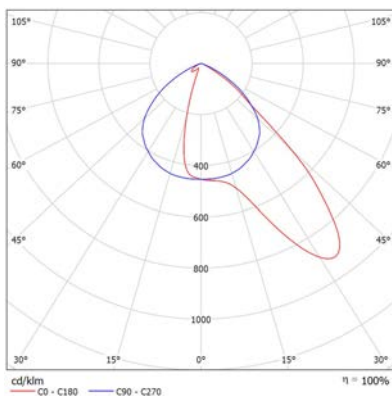

LICHTVERTEILUNG 60W

Schildformat: 3000x3000mm
Ausladung: 1000mm
Optimales Format: 3000x3000mm

LICHTVERTEILUNG 80W

Schildformat: 4000x4000mm
Ausladung: 1000mm
Optimales Format: 3500x3000mm

GUELL2 120W / GUELL3 175W

LICHTVERTEILUNG 120W

Schildformat: 5000x5000mm
 Ausladung: 1000mm
 Optimales Format: 4000x4000mm

LICHTVERTEILUNG 175W

Schildformat: 6000x6000mm
 Opt. Format 1000mm: 5000x4000mm
 Opt. Format 1500mm: 6000x5000mm

Ausladung 1000mm

Ausladung 1500mm

GUELL3 260W / GUELL3 350W

LICHTVERTEILUNG 260W

Schildformat: 6000x6000mm
 Opt. Format 1000mm: 6000x6000mm
 Opt. Format 1500mm: 6000x6000mm

Ausladung 1000mm

Ausladung 1500mm