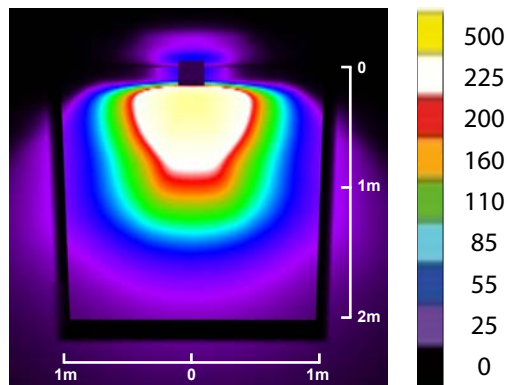

GUILL ZERO 10W / 20W

LICHTVERTEILUNG 10W

Schildformat: 2000x2000mm
Ausladung: 500mm
Optimales Format: 1500x1200mm

LICHTVERTEILUNG 20W

Schildformat: 2000x2000mm
Ausladung: 500mm
Optimales Format: 2000x1600mm

GUELL1 30W / 40W

LICHTVERTEILUNG 30W

Schildformat: 2000x2000mm
Ausladung: 500mm
Optimales Format: 2200x2000mm

LICHTVERTEILUNG 40W

Schildformat: 2000x2000mm
Ausladung: 500mm
Optimales Format: 2500x2200mm

GUELL1 60W / 80W

LICHTVERTEILUNG 60W

Schildformat: 3000x3000mm
Ausladung: 1000mm
Optimales Format: 3000x3000mm

LICHTVERTEILUNG 80W

Schildformat: 4000x4000mm
Ausladung: 1000mm
Optimales Format: 3500x3000mm

GUELL2 120W / GUELL3 175W

LICHTVERTEILUNG 120W

Schildformat: 5000x5000mm
 Ausladung: 1000mm
 Optimales Format: 4000x4000mm

LICHTVERTEILUNG 175W

Schildformat: 6000x6000mm
 Opt. Format 1000mm: 5000x4000mm
 Opt. Format 1500mm: 6000x5000mm