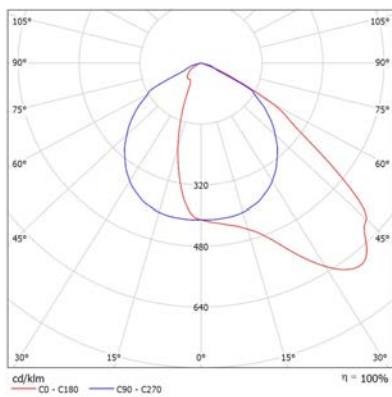

GUILL ZERO 10W / 20W

LICHTVERTEILUNG 10W

Schildformat: 2000x2000mm
Ausladung: 500mm
Optimales Format: 1500x1200mm

LICHTVERTEILUNG 20W

Schildformat: 2000x2000mm
Ausladung: 500mm
Optimales Format: 2000x1600mm

GUELL1 30W / 40W

LICHTVERTEILUNG 30W

Schildformat: 2000x2000mm
Ausladung: 500mm
Optimales Format: 2200x2000mm

LICHTVERTEILUNG 40W

Schildformat: 2000x2000mm
Ausladung: 500mm
Optimales Format: 2500x2200mm

GUELL1 60W / 80W

LICHTVERTEILUNG 60W

Schildformat: 3000x3000mm
Ausladung: 1000mm
Optimales Format: 3000x3000mm

LICHTVERTEILUNG 80W

Schildformat: 4000x4000mm
Ausladung: 1000mm
Optimales Format: 3500x3000mm

GUELL2 120W / GUELL3 175W

LICHTVERTEILUNG 120W

Schildformat: 5000x5000mm
 Ausladung: 1000mm
 Optimales Format: 4000x4000mm

LICHTVERTEILUNG 175W

Schildformat: 6000x6000mm
 Opt. Format 1000mm: 5000x4000mm
 Opt. Format 1500mm: 6000x5000mm