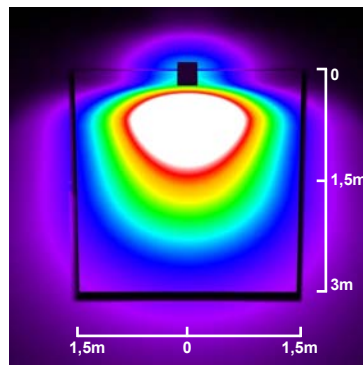

GUILL ZERO 10W / 20W

LICHTVERTEILUNG 10W

Schildformat: 2000x2000mm
Ausladung: 500mm
Optimales Format: 1500x1200mm

LICHTVERTEILUNG 20W

Schildformat: 2000x2000mm
Ausladung: 500mm
Optimales Format: 2000x1600mm

GUELL1 30W / 40W

LICHTVERTEILUNG 30W

Schildformat: 2000x2000mm
Ausladung: 500mm
Optimales Format: 2200x2000mm

LICHTVERTEILUNG 40W

Schildformat: 2000x2000mm
Ausladung: 500mm
Optimales Format: 2500x2200mm

GUELL1 60W / 80W

LICHTVERTEILUNG 60W

Schildformat: 3000x3000mm
Ausladung: 1000mm
Optimales Format: 3000x3000mm

LICHTVERTEILUNG 80W

Schildformat: 4000x4000mm
Ausladung: 1000mm
Optimales Format: 3500x3000mm

GUELL2 120W / GUELL3 175W

LICHTVERTEILUNG 120W

Schildformat: 5000x5000mm
 Ausladung: 1000mm
 Optimales Format: 4000x4000mm

LICHTVERTEILUNG 175W

Schildformat: 6000x6000mm
 Opt. Format 1000mm: 5000x4000mm
 Opt. Format 1500mm: 6000x5000mm