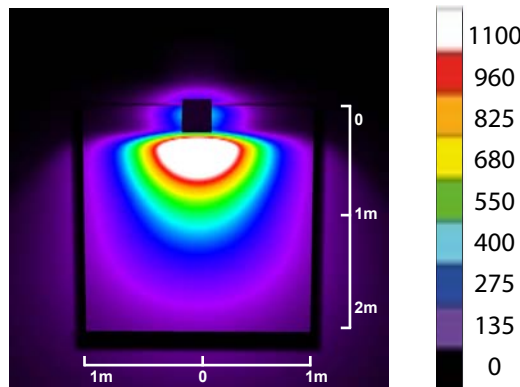

GUILL ZERO 10W / 20W

LICHTVERTEILUNG 10W

Schildformat: 2000x2000mm
Ausladung: 500mm
Optimales Format: 1500x1200mm

LICHTVERTEILUNG 20W

Schildformat: 2000x2000mm
Ausladung: 500mm
Optimales Format: 2000x1600mm

GUELL1 30W / 40W

LICHTVERTEILUNG 30W

Schildformat: 2000x2000mm
Ausladung: 500mm
Optimales Format: 2200x2000mm

LICHTVERTEILUNG 40W

Schildformat: 2000x2000mm
Ausladung: 500mm
Optimales Format: 2500x2200mm

GUELL1 60W / 80W

LICHTVERTEILUNG 60W

Schildformat: 3000x3000mm
Ausladung: 1000mm
Optimales Format: 3000x3000mm

LICHTVERTEILUNG 80W

Schildformat: 4000x4000mm
Ausladung: 1000mm
Optimales Format: 3500x3000mm

GUELL2 120W / GUELL3 175W

LICHTVERTEILUNG 120W

Schildformat: 5000x5000mm
 Ausladung: 1000mm
 Optimales Format: 4000x4000mm

LICHTVERTEILUNG 175W

Schildformat: 6000x6000mm
 Opt. Format 1000mm: 5000x4000mm
 Opt. Format 1500mm: 6000x5000mm