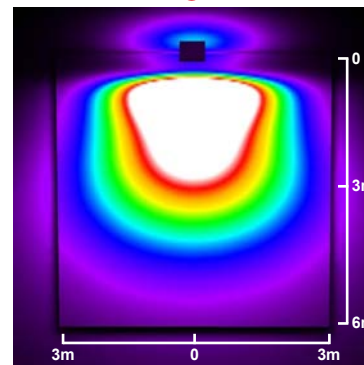

LICHTVERTEILUNG 60W

Schildformat: 3000x3000mm
Ausladung: 1000mm
Optimales Format: 3000x3000mm

LICHTVERTEILUNG 80W

Schildformat: 4000x4000mm
Ausladung: 1000mm
Optimales Format: 3500x3000mm

GUELL2 120W / GUELL3 175W

LICHTVERTEILUNG 120W

Schildformat: 5000x5000mm
 Ausladung: 1000mm
 Optimales Format: 4000x4000mm

LICHTVERTEILUNG 175W

Schildformat: 6000x6000mm
 Opt. Format 1000mm: 5000x4000mm
 Opt. Format 1500mm: 6000x5000mm

Ausladung 1000mm

Ausladung 1500mm

GUELL3 260W / GUELL3 350W

LICHTVERTEILUNG 260W

Schildformat: 6000x6000mm
 Opt. Format 1000mm: 6000x6000mm
 Opt. Format 1500mm: 6000x6000mm

Ausladung 1000mm

Ausladung 1500mm

LICHTVERTEILUNG 350W

Schildformat: 8000x8000mm
 Opt. Format 1000mm: 7000x6000mm
 Opt. Format 1500mm: 8000x7000mm

Ausladung 1000mm

Ausladung 1500mm

GUELL4 450W

LICHTVERTEILUNG 450W

Schildformat: 8000x8000mm
Opt. Format 1000mm: 8000x8000mm
Opt. Format 1500mm: 8500x8500mm