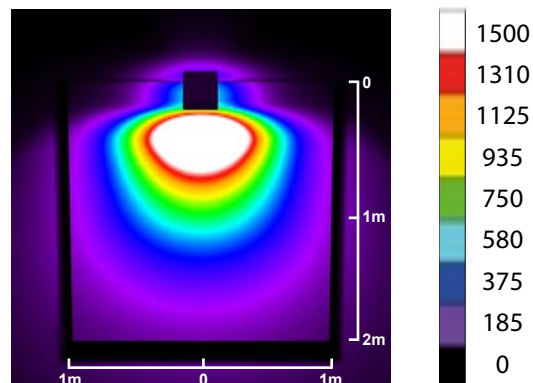

GUILL ZERO 10W / 20W

LICHTVERTEILUNG 10W

Schildformat: 2000x2000mm
Ausladung: 500mm
Optimales Format: 1500x1200mm

LICHTVERTEILUNG 20W

Schildformat: 2000x2000mm
Ausladung: 500mm
Optimales Format: 2000x1600mm

GUELL1 30W / 40W

LICHTVERTEILUNG 30W

Schildformat: 2000x2000mm
Ausladung: 500mm
Optimales Format: 2200x2000mm

LICHTVERTEILUNG 40W

Schildformat: 2000x2000mm
Ausladung: 500mm
Optimales Format: 2500x2200mm

GUELL1 60W / 80W

LICHTVERTEILUNG 60W

Schildformat: 3000x3000mm
Ausladung: 1000mm
Optimales Format: 3000x3000mm

LICHTVERTEILUNG 80W

Schildformat: 4000x4000mm
Ausladung: 1000mm
Optimales Format: 3500x3000mm

GUELL2 120W / GUELL3 175W

LICHTVERTEILUNG 120W

Schildformat: 5000x5000mm
 Ausladung: 1000mm
 Optimales Format: 4000x4000mm

LICHTVERTEILUNG 175W

Schildformat: 6000x6000mm
 Opt. Format 1000mm: 5000x4000mm
 Opt. Format 1500mm: 6000x5000mm