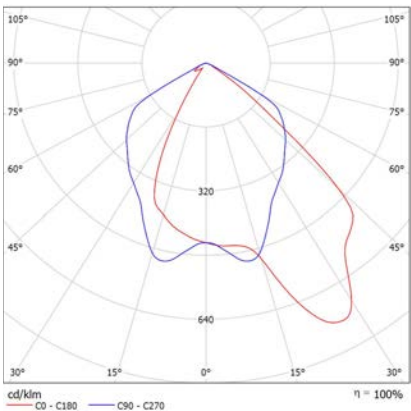

GUILL ZERO 10W / 20W

LICHTVERTEILUNG 10W

Schildformat: 2000x2000mm
Ausladung: 500mm
Optimales Format: 1500x1200mm

LICHTVERTEILUNG 20W

Schildformat: 2000x2000mm
Ausladung: 500mm
Optimales Format: 2000x1600mm

GUELL1 30W / 40W

LICHTVERTEILUNG 30W

Schildformat: 2000x2000mm
Ausladung: 500mm
Optimales Format: 2200x2000mm

LICHTVERTEILUNG 40W

Schildformat: 2000x2000mm
Ausladung: 500mm
Optimales Format: 2500x2200mm

GUELL1 60W / 80W

LICHTVERTEILUNG 60W

Schildformat: 3000x3000mm
Ausladung: 1000mm
Optimales Format: 3000x3000mm

LICHTVERTEILUNG 80W

Schildformat: 4000x4000mm
Ausladung: 1000mm
Optimales Format: 3500x3000mm

GUELL2 120W / GUELL3 175W

LICHTVERTEILUNG 120W

Schildformat: 5000x5000mm
 Ausladung: 1000mm
 Optimales Format: 4000x4000mm

LICHTVERTEILUNG 175W

Schildformat: 6000x6000mm
 Opt. Format 1000mm: 5000x4000mm
 Opt. Format 1500mm: 6000x5000mm