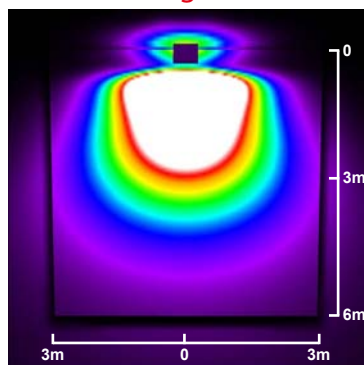

LICHTVERTEILUNG 60W

Schildformat: 3000x3000mm
Ausladung: 1000mm
Optimales Format: 3000x3000mm

LICHTVERTEILUNG 80W

Schildformat: 4000x4000mm
Ausladung: 1000mm
Optimales Format: 3500x3000mm

GUELL2 120W / GUELL3 175W

LICHTVERTEILUNG 120W

Schildformat: 5000x5000mm
 Ausladung: 1000mm
 Optimales Format: 4000x4000mm

LICHTVERTEILUNG 175W

Schildformat: 6000x6000mm
 Opt. Format 1000mm: 5000x4000mm
 Opt. Format 1500mm: 6000x5000mm

Ausladung 1000mm

Ausladung 1500mm

GUELL3 260W / GUELL3 350W

LICHTVERTEILUNG 260W

Schildformat: 6000x6000mm
 Opt. Format 1000mm: 6000x6000mm
 Opt. Format 1500mm: 6000x6000mm

Ausladung 1000mm

Ausladung 1500mm

LICHTVERTEILUNG 350W

Schildformat: 8000x8000mm
 Opt. Format 1000mm: 7000x6000mm
 Opt. Format 1500mm: 8000x7000mm

Ausladung 1000mm

Ausladung 1500mm

GUELL4 450W

LICHTVERTEILUNG 450W

Schildformat: 8000x8000mm
Opt. Format 1000mm: 8000x8000mm
Opt. Format 1500mm: 8500x8500mm