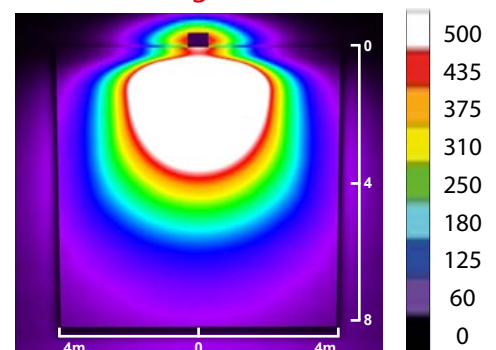

Ausladung 1000mm

Ausladung 1500mm

GUELL3 260W / GUELL3 350W

LICHTVERTEILUNG 260W

Schildformat: 6000x6000mm
 Opt. Format 1000mm: 6000x6000mm
 Opt. Format 1500mm: 6000x6000mm

Ausladung 1000mm

Ausladung 1500mm

LICHTVERTEILUNG 350W

Schildformat: 8000x8000mm
 Opt. Format 1000mm: 7000x6000mm
 Opt. Format 1500mm: 8000x7000mm

Ausladung 1000mm

Ausladung 1500mm

GUELL4 450W

LICHTVERTEILUNG 450W

Schildformat: 8000x8000mm
Opt. Format 1000mm: 8000x8000mm
Opt. Format 1500mm: 8500x8500mm