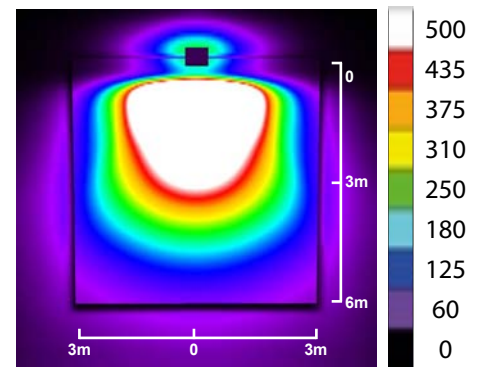

LICHTVERTEILUNG 120W

Schildformat: 5000x5000mm
 Ausladung: 1000mm
 Optimales Format: 4000x4000mm

LICHTVERTEILUNG 175W

Schildformat: 6000x6000mm
 Opt. Format 1000mm: 5000x4000mm
 Opt. Format 1500mm: 6000x5000mm

Ausladung 1000mm

Ausladung 1500mm

GUELL3 260W / GUELL3 350W

LICHTVERTEILUNG 260W

Schildformat: 6000x6000mm
 Opt. Format 1000mm: 6000x6000mm
 Opt. Format 1500mm: 6000x6000mm

Ausladung 1000mm

Ausladung 1500mm

LICHTVERTEILUNG 350W

Schildformat: 8000x8000mm
 Opt. Format 1000mm: 7000x6000mm
 Opt. Format 1500mm: 8000x7000mm

Ausladung 1000mm

Ausladung 1500mm

GUELL4 450W

LICHTVERTEILUNG 450W

Schildformat: 8000x8000mm
Opt. Format 1000mm: 8000x8000mm
Opt. Format 1500mm: 8500x8500mm