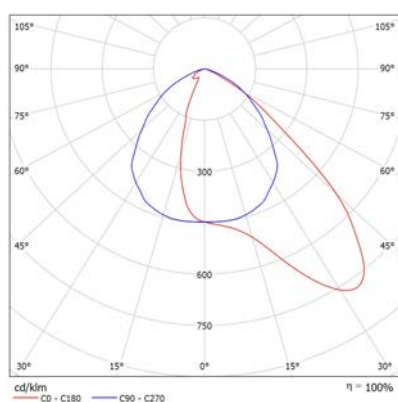

Ausladung 1000mm

Ausladung 1500mm

GUELL3 260W / GUELL3 350W

LICHTVERTEILUNG 260W

Schildformat: 6000x6000mm
 Opt. Format 1000mm: 6000x6000mm
 Opt. Format 1500mm: 6000x6000mm

Ausladung 1000mm

Ausladung 1500mm

LICHTVERTEILUNG 350W

Schildformat: 8000x8000mm
 Opt. Format 1000mm: 7000x6000mm
 Opt. Format 1500mm: 8000x7000mm

Ausladung 1000mm

Ausladung 1500mm

GUELL4 450W

LICHTVERTEILUNG 450W

Schildformat: 8000x8000mm
Opt. Format 1000mm: 8000x8000mm
Opt. Format 1500mm: 8500x8500mm