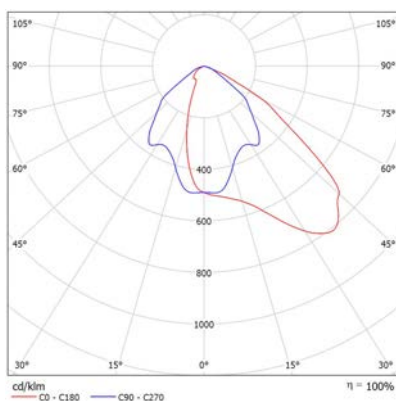

GUILL ZERO 10W / 20W

LICHTVERTEILUNG 10W

Schildformat: 2000x2000mm
Ausladung: 500mm
Optimales Format: 1500x1200mm

LICHTVERTEILUNG 20W

Schildformat: 2000x2000mm
Ausladung: 500mm
Optimales Format: 2000x1600mm

GUELL1 30W / 40W

LICHTVERTEILUNG 30W

Schildformat: 2000x2000mm
Ausladung: 500mm
Optimales Format: 2200x2000mm

LICHTVERTEILUNG 40W

Schildformat: 2000x2000mm
Ausladung: 500mm
Optimales Format: 2500x2200mm

GUELL1 60W / 80W

LICHTVERTEILUNG 60W

Schildformat: 3000x3000mm
Ausladung: 1000mm
Optimales Format: 3000x3000mm

LICHTVERTEILUNG 80W

Schildformat: 4000x4000mm
Ausladung: 1000mm
Optimales Format: 3500x3000mm

GUELL2 120W / GUELL3 175W

LICHTVERTEILUNG 120W

Schildformat: 5000x5000mm
 Ausladung: 1000mm
 Optimales Format: 4000x4000mm

LICHTVERTEILUNG 175W

Schildformat: 6000x6000mm
 Opt. Format 1000mm: 5000x4000mm
 Opt. Format 1500mm: 6000x5000mm